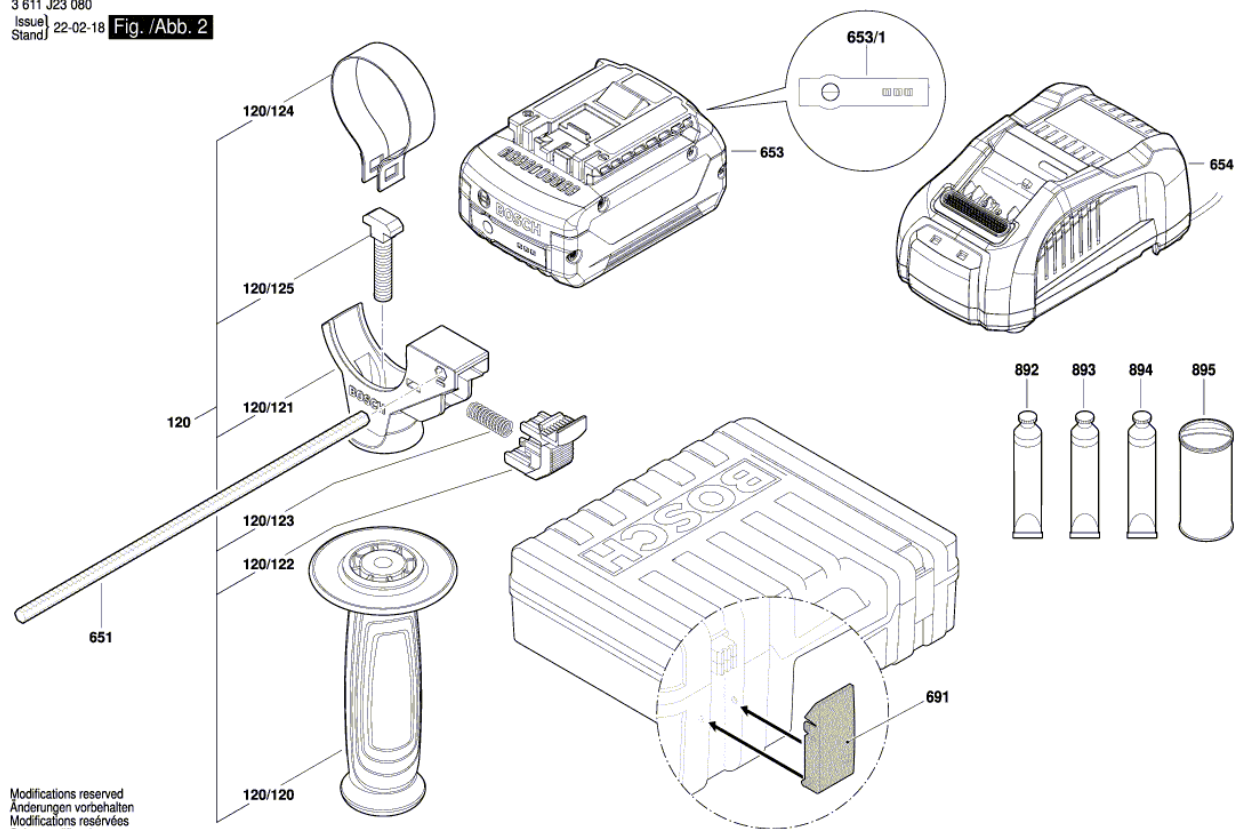

Nákres výrobku - E

3 611 J23 080
Issue | 22-02-18 | Fig. /Abb. 2